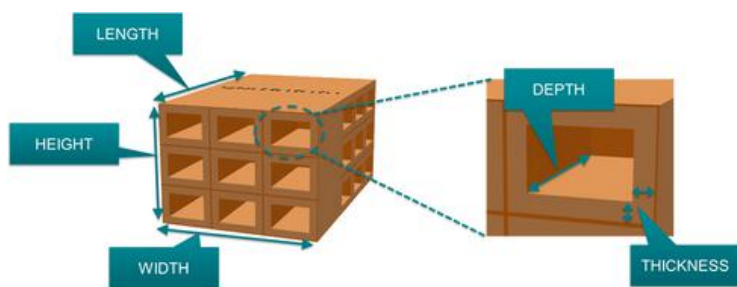

✓ Настройка под специфику предприятия

Настройка единиц хранения с учетом фактической планировки кернохранилища

РАЗДЕЛЫ CORE SHED MANAGER

Хранение керна

Отправить керн на хранение легко: нужно лишь выбрать нужную единицу хранения, ввести параметры кернового ящика / мешка для проб, найти места хранения и сохранить керновый ящик / мешок с пробами