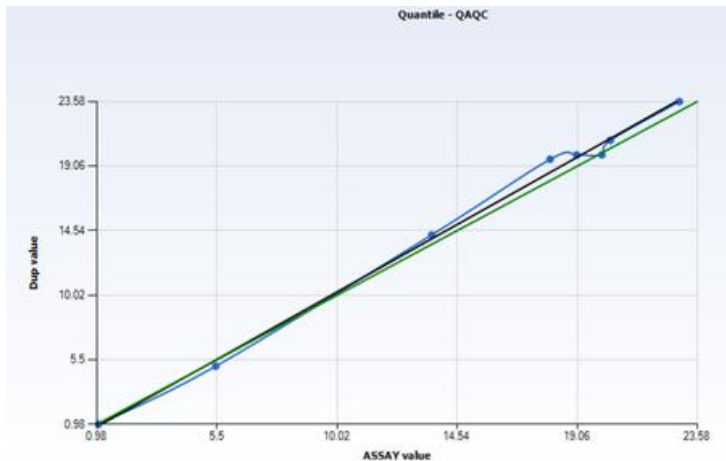

# REPORT MANAGER

Un componente clave para cualquier proyecto de exploración es el aseguramiento y control de (QA/QC). Usando el **Report Manager**, puede supervisar la precisión, la exactitud y la contaminación de todos los datos de muestreo de los drillholes y muestras puntuales. Obtenga una comprensión profunda del riesgo que corre su yacimiento y rendimiento de sus laboratorios analíticos. Los errores analíticos y de muestreo son claramente visibles y están listos para que usted tome las medidas necesarias.