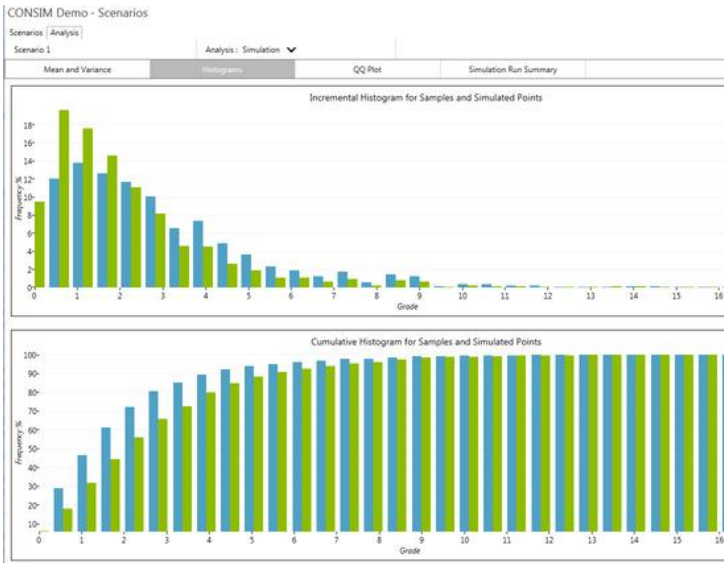

# SUMMIT SOPP

**Summit SOPP** es el módulo para planificación estratégica de minería superficial. Siendo adaptable a las capacidades computacionales de la nube, Summit SOPP ofrece optimizaciones en un décimo del tiempo de los métodos actuales. Pueden evaluar rápidamente miles de escenarios y obtener una mejor comprensión de los riesgos, oportunidades e impulsores de valor en los proyectos con infraestructura minera preexistente y sin ella.

## ANÁLISIS DE SENSIBILIDAD

El análisis de sensibilidad permite descubrir los parámetros individuales a los que la economía de un proyecto es más susceptible. El valor de los proyectos puede variar en respuesta a los cambios en los costos, precios, recuperaciones y parámetros prácticos mineros. La forma en que la economía responde solo puede determinarse de manera confiable analizando sistemáticamente una matriz de cientos o, incluso miles de escenarios. El análisis de sensibilidad puede revelar conocimientos sobre los impulsores de valor que pueden no ser aparentes al investigar una pequeña muestra de alternativas.

## ANÁLISIS DE SIMULACIÓN

La simulación se utiliza para comprender la probabilidad de lograr ciertos resultados económicos de un proyecto. Para hacerlo de manera confiable, se requieren cientos de pruebas de optimización con parámetros de entrada seleccionados en base a las distribuciones de probabilidad de las variables clave, algo que Summit puede lograr en horas.

El resultado permite comprender la probabilidad de lograr resultados específicos como el NPV, flujo de caja y mineral recuperado. La simulación permite comparar los proyectos presentados para la asignación de capital basándose no solo en el valor sino también en la probabilidad de lograr los criterios de inversión definidos.