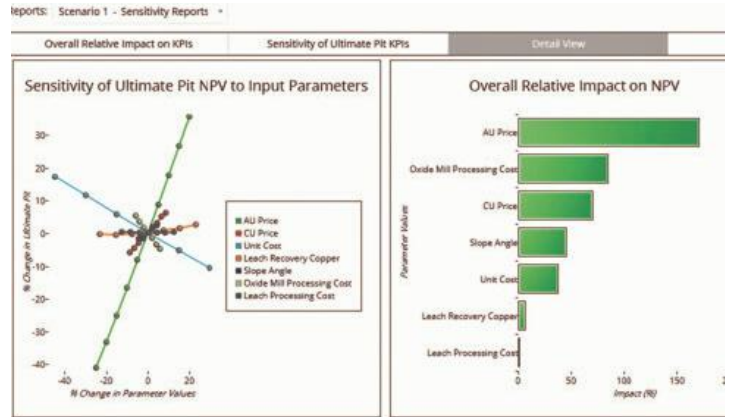

# SUMMIT SOPP

**Summit SOPP** es el módulo para planificación estratégica de minería superficial. Siendo adaptable a las capacidades computacionales de la nube, Summit SOPP ofrece optimizaciones en un décimo del tiempo de los métodos actuales. Pueden evaluar rápidamente miles de escenarios y obtener una mejor comprensión de los riesgos, oportunidades e impulsores de valor en los proyectos con infraestructura minera preexistente y sin ella.

## ANÁLISIS DE SENSIBILIDAD

El análisis de sensibilidad permite descubrir los parámetros individuales a los que la economía de un proyecto es más susceptible. El valor de los proyectos puede variar en respuesta a los cambios en los costos, precios, recuperaciones y parámetros prácticos mineros. La forma en que la economía responde solo puede determinarse de manera confiable analizando sistemáticamente una matriz de cientos o, incluso miles de escenarios. El análisis de sensibilidad puede revelar conocimientos sobre los impulsores de valor que pueden no ser aparentes al investigar una pequeña muestra de alternativas.

## ANÁLISIS DE SIMULACIÓN

La simulación se utiliza para comprender la probabilidad de lograr ciertos resultados económicos de un proyecto. Para hacerlo de manera confiable, se requieren cientos de pruebas de optimización con parámetros de entrada seleccionados en base a las distribuciones de probabilidad de las variables clave, algo que Summit puede lograr en horas.

El resultado permite comprender la probabilidad de lograr resultados específicos como el NPV, flujo de caja y mineral recuperado. La simulación permite comparar los proyectos presentados para la asignación de capital basándose no solo en el valor sino también en la probabilidad de lograr los criterios de inversión definidos.